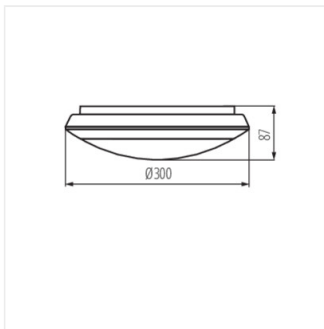

DABA N LED SMD DL-16W

DABA N LED SMD DL-16W