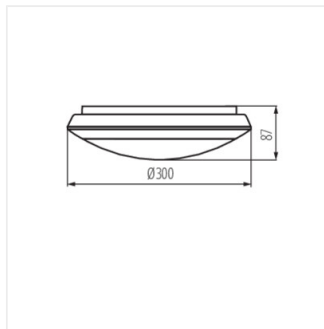

DABA N LED SMD DL-22W

DABA N LED SMD DL-22W