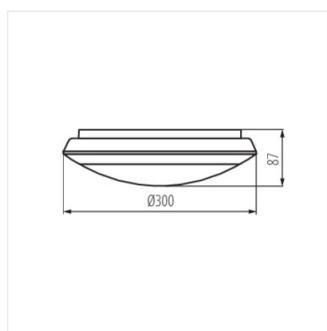

- 5 év garancia a weblapon elérhető garancianyilatkozatnak megfelelően
- Lámpaház anyaga: műanyag
- Búra anyaga: PC

DABA PRO

Mennyezeti LED lámpa

DABA PRO 25W NW-W

DABA PRO 25W NW-B

DABA PRO 26W NW-SE-W

DABA PRO 26W NW-SE-B