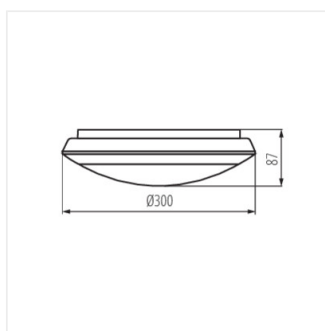

DABA PRO 25W NW-B

DABA PRO 26W SE