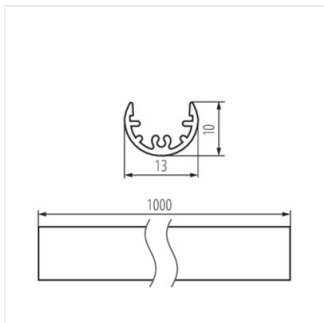

PROFILO A

Alumínium profil

PROFILO A

PROFILO A	19160	eloxált	1000
-----------	--------------	---------	------

Univerzális dekoárciós és világítási célokra szolgáló profil.

- Anyag: alumínium ötvözet

Létrehozás dátuma: 19.03.2020, 16:02

Fenntartjuk a műszaki változtatások bevezetésének jogát. A jelen anyagban található adatok jogi szempontból nem kötelező érvényűek.

PROFILO A

Alumínium profil

PROFILO A

PROFILO A

TARTOZÉKOK:

19170 SHADE A-FR Átlátszó búra alumínium profilhoz, 10 darabos készlet., SHADE A-FR (19170)