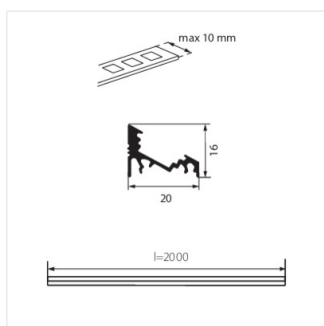

PROFILO C 2m

TARTOZÉKOK:

26572 SHADE C/D/E/I-FR

Átlátszó búra alumínium profilhoz, 10 darabos készlet., SHADE C/D/E/I-FR(26572)