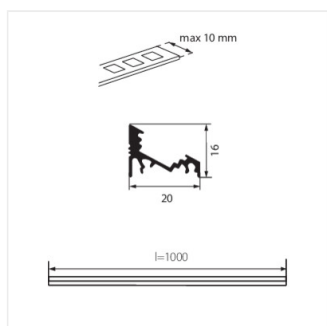

PROFILO C

Alumínium profil

PROFILO C

TARTOZÉKOK:

26572 SHADE C/D/E/I-FR

Átlátszó búra alumínium profilhoz, 10 darabos készlet., SHADE C/D/E/I-FR(26572)