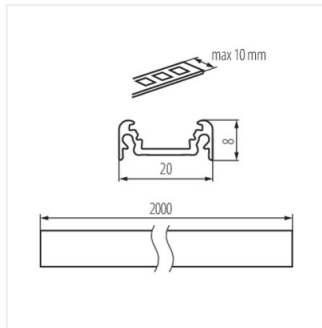

PROFILO D

Alumínium profil

PROFILO D

PROFILO D	19163	eloxált	1000
PROFILO D 2m	26542	eloxált	2000

Felületre szerelhető dekorációs és világítási célokra szolgáló profil.

- Anyag: alumínium ötvözet

PROFILO D

Alumínium profil

PROFILO D

PROFILO D 2m

PROFILO D

PROFILO D 2m

TARTOZÉKOK:

26572 SHADE C/D/E/I-FR

Átlátszó búra alumínium profilhoz, 10 darabos készlet., SHADE C/D/E/I-FR(26572)

26573 SHADE C/D/E/I-FR 2M