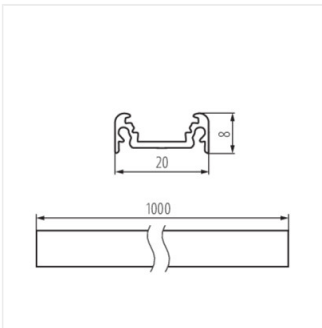

PROFILO D

Alumínium profil

PROFILO D

PROFILO D	19163	eloxált	1000
PROFILO D 2m	26542	eloxált	2000

Felületre szerelhető dekorációs és világítási célokra szolgáló profil.

- Anyag: alumínium ötvözet

PROFILO D

Alumínium profil

PROFILO D

PROFILO D 2m

PROFILO D

PROFILO D 2m

TARTOZÉKOK:

26572 SHADE C/D/E/I-FR

Átlátszó búra alumínium profilhoz, 10 darabos készlet., SHADE C/D/E/I-FR(26572)

26573 SHADE C/D/E/I-FR 2M