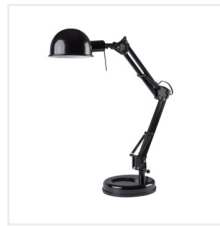

### Íróasztali lámpa

PIXA KT-40-W

PIXA KT-40-W **19300** max 40 fehér

PIXA KT-40-B **19301** max 40 fekete

[V] 220-240 AC	[Hz] 50	IP 20	0,1m		E14
	360	180	1,6		

A Kanlux PIXA egy cserélhető fényforrással rendelkező design asztali lámpa. Felépítésének köszönhetően a fény tetszőleges irányba terelhető, a lámpa búrája pedig korlátozza a fény esési szögét. A lámpa bármilyen helyiségben megállja a helyét – a gyerekszobától kezdve az igazgatói dolgozóban található íróasztalig.

- Lámpaház anyaga: műanyag, fém
- Búra anyaga: fém