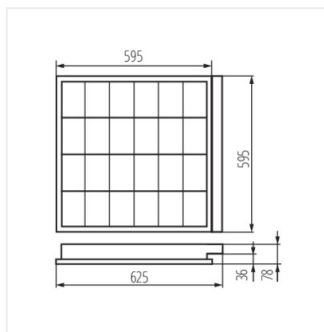

Süllyesztett tükrös lámpatest

REGIS 4LED OPAL 418PT

REGIS 4LED 418 PT

REGIS 4LED OPAL 418PT

REGIS 4LED 418 PT

TARTOZÉKOK:

72333 CLP-REGIS/PT CLP-REGIS/PT klipsz, lámpatestek gipszkarton álmennyezetbe szereléséhez. 4 db a készletben.