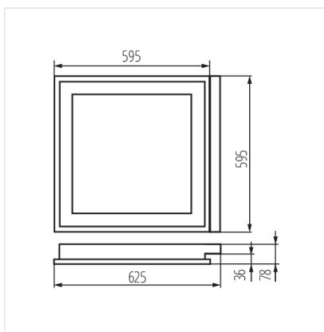

Süllyesztett tükrös lámpatest

REGIS 4LED OPAL 418PT

REGIS 4LED 418 PT

REGIS 4LED OPAL 418PT

REGIS 4LED 418 PT

TARTOZÉKOK:

72333 CLP-REGIS/PT CLP-REGIS/PT klipsz, lámpatestek gipszkarton álmennyezetbe szereléséhez. 4 db a készletben.