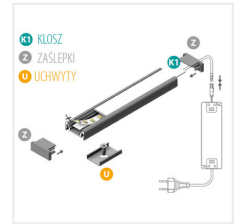

PROFILO

Alumínium profil

PROFILO D SET-FR

PROFILO D SET-FR	19750	eloxált	1000
PROFILO B SET-FR	19751	eloxált	1000
PROFILO C SET-FR	19752	eloxált	1000
PROFILO F SET-MI-AL	19753	eloxált	1000
PROFILO G SET-MI-AL	19754	eloxált	1000
PROFILO I SET-MI-AL	19756	eloxált	1000
PROFILO I SET-MI-W	19757	fehér	1000
PROFILO J SET-MI-AL	19758	eloxált	1000
PROFILO K SET-MI-AL	19759	eloxált	1000

- Anyag: alumínium ötvözet
- Búrá anyaga: műanyag

PROFILO

Alumínium profil

PROFILO D SET-FR

PROFILO B SET-FR

PROFILO C SET-FR

PROFILO F SET-MI-AL

PROFILO G SET-MI-AL

PROFILO I SET-MI-AL

PROFILO I SET-MI-W

PROFILO J SET-MI-AL

PROFILO K SET-MI-AL

PROFILO D SET-FR

PROFILO B SET-FR

PROFILO C SET-FR

PROFILO F SET-MI-AL