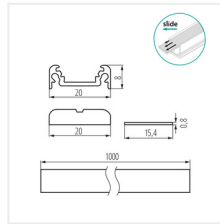

PROFILO

Alumínium profil

PROFILO D SET-FR

PROFILO D SET-FR	19750	eloxált	1000
PROFILO B SET-FR	19751	eloxált	1000
PROFILO C SET-FR	19752	eloxált	1000
PROFILO F SET-MI-AL	19753	eloxált	1000
PROFILO G SET-MI-AL	19754	eloxált	1000
PROFILO I SET-MI-AL	19756	eloxált	1000
PROFILO I SET-MI-W	19757	fehér	1000
PROFILO J SET-MI-AL	19758	eloxált	1000
PROFILO K SET-MI-AL	19759	eloxált	1000