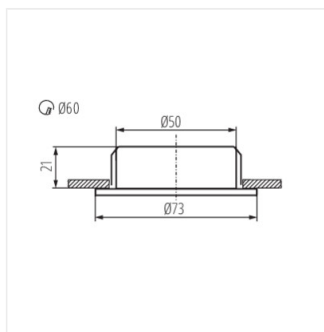

GAVI LED

Bútorba szerelhető LED spot lámpatest

GAVI LED18 SMD-WW-C/M

GAVI LED18 SMD-WW-C/M **19761** 0,8 matt króm 42 2800-3200

A Kanlux GAVI LED egy üvegből és acélból készült bútorvilágító lámpatest. Az egyszerűséggel jellemezhető színeknek köszönhetően a lámpatestek diszkréten simulnak bele az adott környezetbe. A Kanlux GAVI LED lámpatestek integrált fényforrással rendelkeznek.

- a megfelelő működéshez DC 350mA elektronikus tápegység szükséges, pl. a Kanlux kínálatában megtalálható ADI 350 vagy RICO
- Lámpaház anyaga: acél

GAVI LED18 SMD-WW-C/M

GAVI LED

Bútorba szerelhető LED spot lámpatest