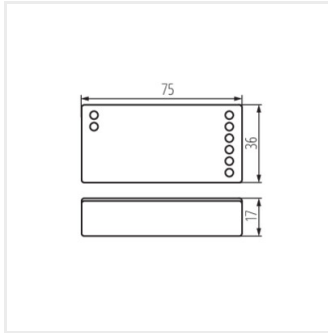

CTRL 12/24V RGBW CCT