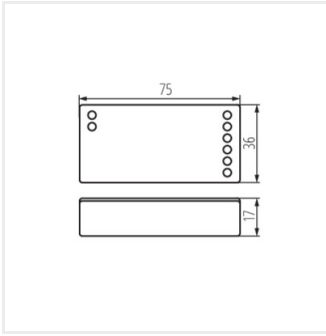

CTRL 12/24V RGBW CCT