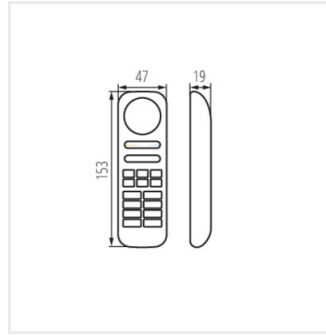

REMOTE RGBW

REMOTE 8 RGBW/CCT-W

CTRL 12/24V RGBW CCT

REMOTE RGBW

REMOTE 8 RGBW/CCT-W

Létrehozás dátuma: 20.11.2024, 12:34

Fenntartjuk a műszaki változtatások bevezetésének jogát. A jelen anyagban található adatok jogi szempontból nem kötelező érvényűek.