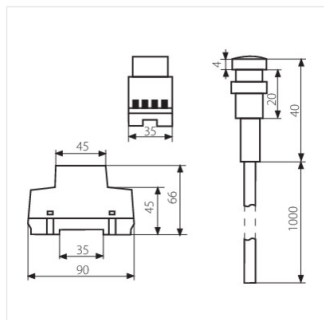

22370 AZ-10A TH 35

Alkonykapcsoló TH35 sínre

[V] 220-240 AC	[Hz] 50/60	In[A] 10	 2300	 -20+40		
IP 20/65	 TH 35	CE	EAC			

AZ-10A TH 35 **22370** 220-240 AC

Az alkonykapcsoló a világítási áramkörök és egyéb elektromos berendezések be- és kikapcsolására szolgál a természetes fény intenzitási szintjétől függően (nappal/éjjel).

22370 AZ-10A TH 35

Alkonykapcsoló TH35 sínre

AZ-10A TH 35