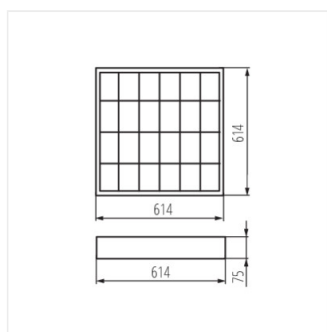

NOTUS 4LED

Falon kívüli tükrös lámpatest

NOTUS 4LED 418 NT

NOTUS 4LED 236 NT

NOTUS 4LED 418 NT

NOTUS 4LED 236 NT

NOTUS 4LED 218 NT

NOTUS 4LED

Falon kívüli tükrös lámpatest

TARTOZÉKOK:

07870 ROPE-NT 150 ROPE-NT 150 acélhuzal (dupla) a lámpatest felfüggesztéséhez, 2 db a készletben

07871 ROPE-NT 150 SINGLE ROPE-NT 150 SINGLE acélhuzal (szimpla) a lámpatest felfüggesztéséhez, 2 db a készletben