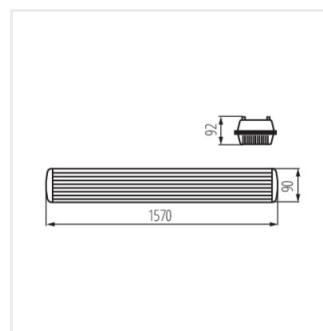

MAH PLUS-158/4LED/PC