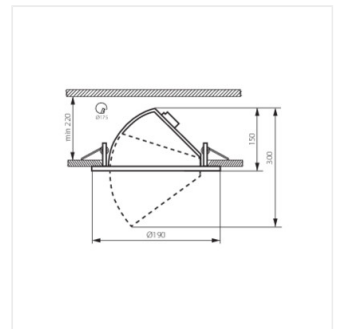

HIMA LED 33W-NW-B

HIMA LED 33W-NW-B