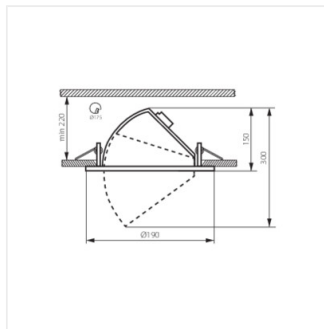

- Lámpaház anyaga: alumínium ötvözet
- Búra anyaga: üveg

HIMA LED

Mélysugárzó lámpatest

HIMA LED 23W-NW-W

HIMA LED 23W-NW-B

HIMA LED 33W-NW-W

HIMA LED 33W-NW-B

HIMA LED 23W-NW-W