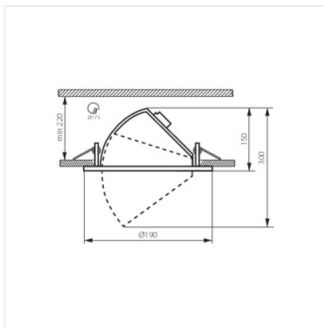

- Lámpaház anyaga: alumínium ötvözet
- Búra anyaga: üveg

HIMA LED

Mélysugárzó lámpatest

HIMA LED 23W-NW-W

HIMA LED 23W-NW-B

HIMA LED 33W-NW-W

HIMA LED 33W-NW-B

HIMA LED 23W-NW-W