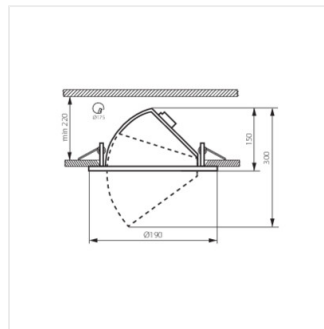

HIMA LED 33W-NW-W

HIMA LED 33W-NW-W