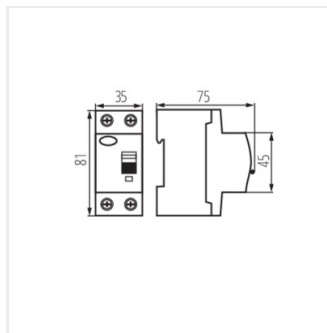

Fotometria: adott termék vizsgálatkor elért eredmények.

Kanlux S.A. ul. Objazdowa 1-3, 41-922 Radzionków, Poland kanlux@kanlux.com

KRD6-2

Életvédelmi relé, 2P

KRD6-2/25/300

KRD6-2/40/100

KRD6-2/63/100

KRD6-2/25/100-A