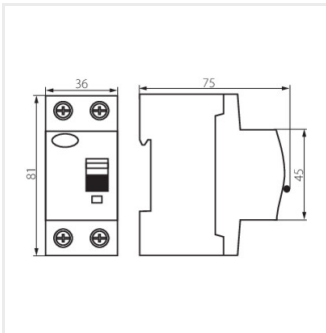

KRD6-2/25/100