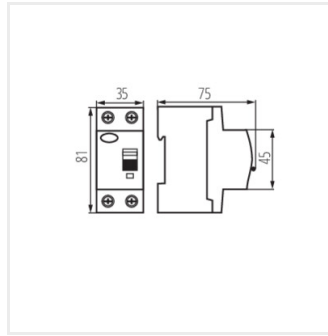

Fotometria: adott termék vizsgálatkor elért eredmények.

Kanlux S.A. ul. Objazdowa 1-3, 41-922 Radzionków, Poland kanlux@kanlux.com

KRD6-2

Életvédelmi relé, 2P

KRD6-2/40/100-A

KRD6-2/25/30

KRD6-2/40/30

KRD6-2/63/30