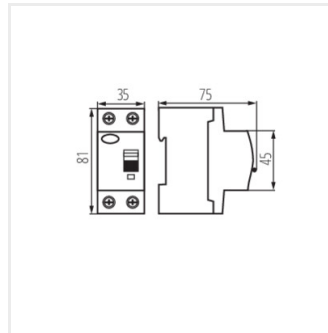

KRD6-2/40/30-A