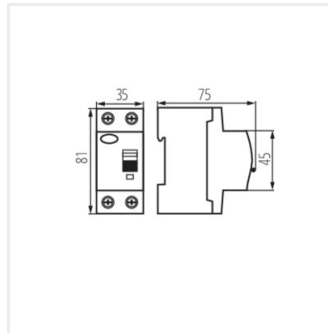

KRD6-2/25/30-A