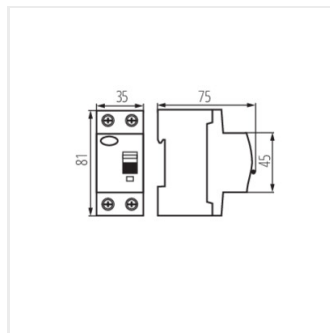

Fotometria: adott termék vizsgálatkor elért eredmények.

Kanlux S.A. ul. Objazdowa 1-3, 41-922 Radzionków, Poland kanlux@kanlux.com

KRD6-2

Életvédelmi relé, 2P

KRD6-2/25/300

KRD6-2/40/100

KRD6-2/63/100

KRD6-2/25/100-A