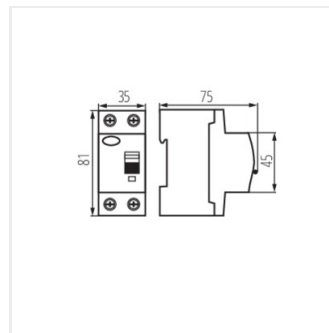

Fotometria: adott termék vizsgálatkor elért eredmények.

Kanlux S.A. ul. Objazdowa 1-3, 41-922 Radzionków, Poland kanlux@kanlux.com

KRD6-2

Életvédelmi relé, 2P

KRD6-2/25/300

KRD6-2/40/100

KRD6-2/63/100

KRD6-2/25/100-A