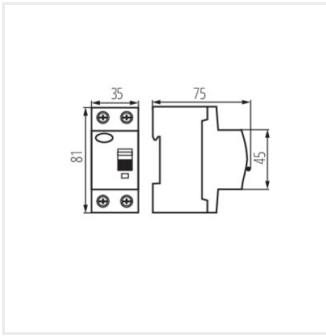

Fotometria: adott termék vizsgálatkor elért eredmények.

Kanlux S.A. ul. Objazdowa 1-3, 41-922 Radzionków, Poland kanlux@kanlux.com

KRD6-2

Életvédelmi relé, 2P

KRD6-2/40/100-A

KRD6-2/25/30

KRD6-2/40/30

KRD6-2/63/30