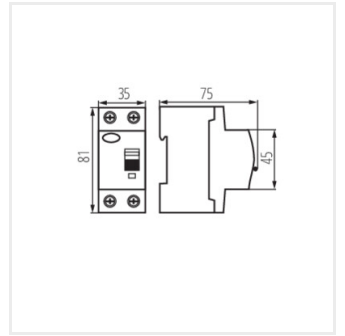

Fotometria: adott termék vizsgálatkor elért eredmények.

Kanlux S.A. ul. Objazdowa 1-3, 41-922 Radzionków, Poland kanlux@kanlux.com

KRD6-2

Életvédelmi relé, 2P

KRD6-2/40/100-A

KRD6-2/25/30

KRD6-2/40/30

KRD6-2/63/30