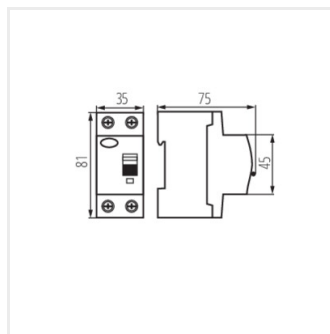

Fotometria: adott termék vizsgálatkor elért eredmények.

Kanlux S.A. ul. Objazdowa 1-3, 41-922 Radzionków, Poland kanlux@kanlux.com

KRD6-2

Életvédelmi relé, 2P

KRD6-2/25/300

KRD6-2/40/100

KRD6-2/63/100

KRD6-2/25/100-A