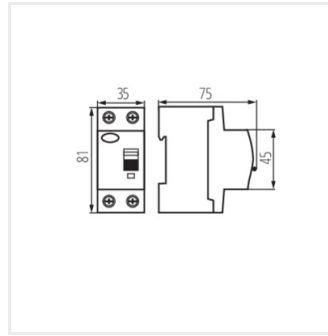

Fotometria: adott termék vizsgálatkor elért eredmények.

Kanlux S.A. ul. Objazdowa 1-3, 41-922 Radzionków, Poland kanlux@kanlux.com

KRD6-2

Életvédelmi relé, 2P

KRD6-2/40/100-A

KRD6-2/25/30

KRD6-2/40/30

KRD6-2/63/30