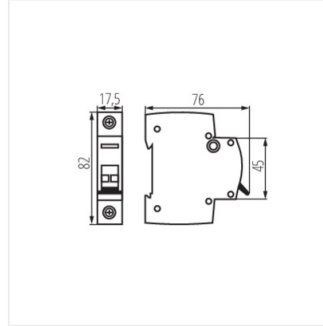

KMI

Moduláris kapcsoló

KMI-1/40A