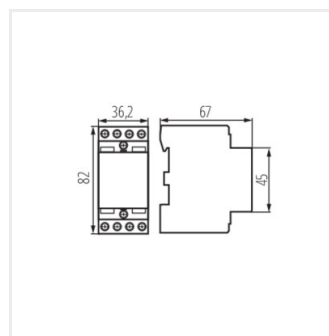

KMC

Moduláris kontaktor, 230V AC vezérlés

KMC-40-20

Létrehozás dátuma: 28.07.2025, 18:00

Fenntartjuk a műszaki változtatások bevezetésének jogát. A jelen anyagban található adatok jogi szempontból nem kötelező érvényűek.

Fotometria: adott termék vizsgálatkor elért eredmények.

Kanlux S.A. ul. Objazdowa 1-3, 41-922 Radzionków, Poland kanlux@kanlux.com