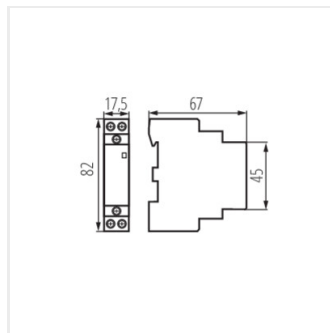

Fotometria: adott termék vizsgálatkor elért eredmények.

Kanlux S.A. ul. Objazdowa 1-3, 41-922 Radzionków, Poland kanlux@kanlux.com

KMC

Moduláris kontaktor, 230V AC vezérlés

KMC-20-20

KMC-20-40

KMC-63-40

KMC-20-11