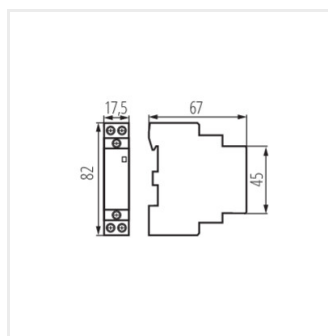

KMC

Moduláris kontaktor, 230V AC vezérlés

KMC-25-20

Létrehozás dátuma: 28.07.2025, 18:00

Fenntartjuk a műszaki változtatások bevezetésének jogát. A jelen anyagban található adatok jogi szempontból nem kötelező érvényűek.

Fotometria: adott termék vizsgálatkor elért eredmények.

Kanlux S.A. ul. Objazdowa 1-3, 41-922 Radzionków, Poland kanlux@kanlux.com