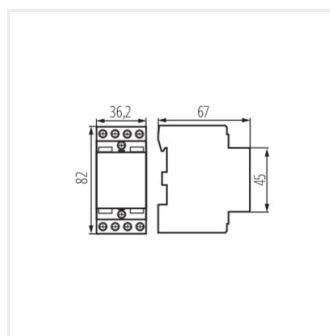

Fotometria: adott termék vizsgálatkor elért eredmények.

Kanlux S.A. ul. Objazdowa 1-3, 41-922 Radzionków, Poland kanlux@kanlux.com

KMC

Moduláris kontaktor, 230V AC vezérlés

KMC-20-20

KMC-20-40

KMC-63-40

KMC-20-11