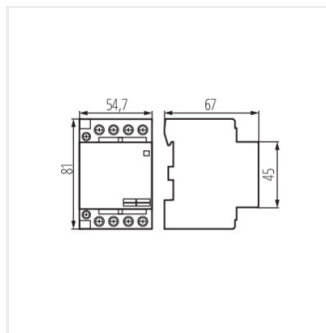

Fotometria: adott termék vizsgálatkor elért eredmények.

Kanlux S.A. ul. Objazdowa 1-3, 41-922 Radzionków, Poland kanlux@kanlux.com

KMC

Moduláris kontaktor, 230V AC vezérlés

KMC-20-20

KMC-20-40

KMC-63-40

KMC-20-11