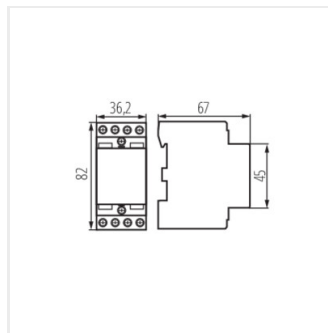

Fotometria: adott termék vizsgálatkor elért eredmények.

Kanlux S.A. ul. Objazdowa 1-3, 41-922 Radzionków, Poland kanlux@kanlux.com

KMC

Moduláris kontaktor, 230V AC vezérlés

KMC-20-20

KMC-20-40

KMC-63-40

KMC-20-11