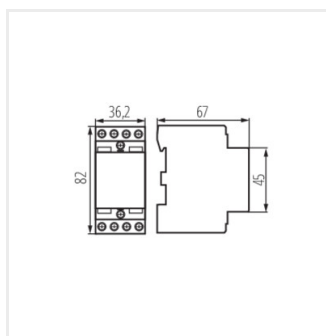

KMC

Moduláris kontaktor, 230V AC vezérlés

KMC-25-40

Létrehozás dátuma: 28.07.2025, 18:00

Fenntartjuk a műszaki változtatások bevezetésének jogát. A jelen anyagban található adatok jogi szempontból nem kötelező érvényűek.

Fotometria: adott termék vizsgálatkor elért eredmények.

Kanlux S.A. ul. Objazdowa 1-3, 41-922 Radzionków, Poland kanlux@kanlux.com