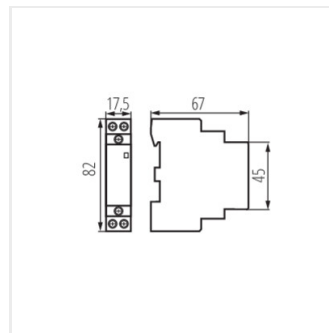

Fotometria: adott termék vizsgálatkor elért eredmények.

Kanlux S.A. ul. Objazdowa 1-3, 41-922 Radzionków, Poland kanlux@kanlux.com

KMC

Moduláris kontaktor, 230V AC vezérlés

KMC-20-20

KMC-20-40

KMC-63-40

KMC-20-11