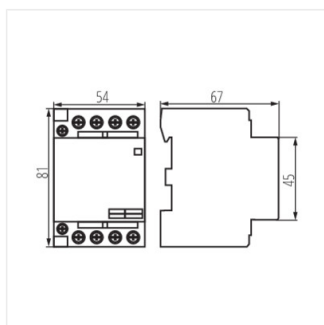

## KMC

Kontaktor modul, 230V AC vezérlés

KMC-25-31

KMC-25-20

KMC-25-40

KMC-40-20

KMC-40-40