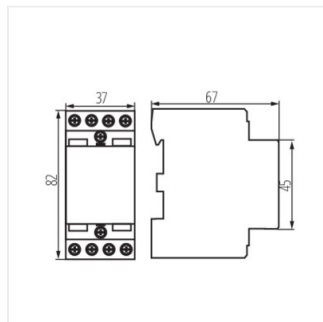

## KMC

Kontaktor modul, 230V AC vezérlés

KMC-25-31

KMC-25-20

KMC-25-40

KMC-40-20

KMC-40-40