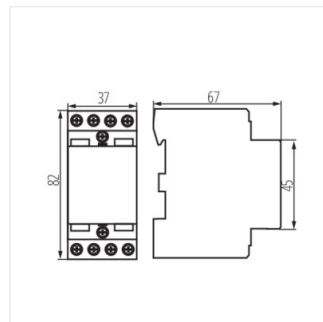

## KMC

Kontaktor modul, 230V AC vezérlés

KMC-25-31

KMC-25-20

KMC-25-40

KMC-40-20

KMC-40-40