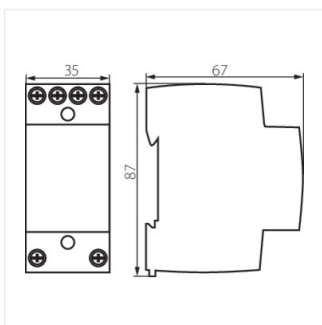

23260 KTF-8-24

Csengő transzformátor TH35 sínre,

 [V] 230 AC	 2	 PRI [V] 230 AC	 SEC [V] 8/12/24V AC	 TH 35		
--	--	---	---	--	---	---

 [V]	
--	---

KTF-8-24 **23260** 230 AC 2

Csengő transzformátor 8, 21 vagy 24V váltakozó feszültségű csengő áramkörök táplálására szolgál.