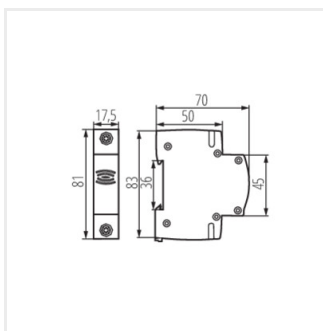

23261 KDOB-230V

TH35 sínre szerelhető moduláris csengő

KDOB-230V **23261** 230 AC 1

Elektromos csengő, amely hangjelzésre szolgál csengő transzformátor alkalmazásának szükségessége nélkül. 230VAC hálózatra alkalmas.