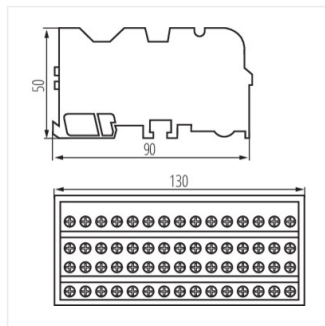

KTB

Elosztóblokk

KTB-125-15-M

	[V]	In [A]
KTB-125-15-M	23333 500 AC	125
KTB-125-7-M	23334 500 AC	125
KTB-125-1-M	23335 690 AC	125

Elosztó blokk a tápellátás elosztására, a megjelölt vezeték keresztmetszetekhez.

KTB-125-15-M

KTB-125-7-M

KTB-125-1-M

KTB

Elosztóblokk

KTB-125-15-M

KTB-125-7-M

KTB-125-1-M