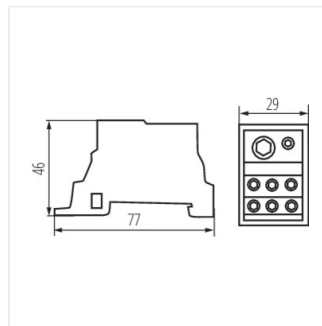

KTB

Elosztóblokk

KTB-125-15-M

	[V]	In [A]
KTB-125-15-M	23333 500 AC	125
KTB-125-7-M	23334 500 AC	125
KTB-125-1-M	23335 690 AC	125

Elosztó blokk a tápellátás elosztására, a megjelölt vezeték keresztmetszetekhez.

KTB-125-15-M

KTB-125-7-M

KTB-125-1-M

KTB

Elosztóblokk

KTB-125-15-M

KTB-125-7-M

KTB-125-1-M