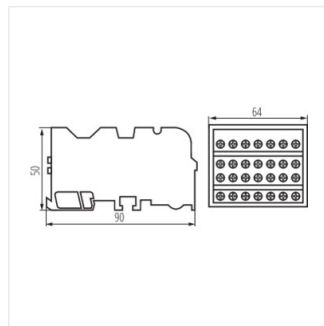

KTB

Elosztóblokk

KTB-125-15-M

	[V]	In [A]
KTB-125-15-M	23333 500 AC	125
KTB-125-7-M	23334 500 AC	125
KTB-125-1-M	23335 690 AC	125

Elosztó blokk a tápellátás elosztására, a megjelölt vezeték keresztmetszetekhez.

KTB-125-15-M

KTB-125-7-M

KTB-125-1-M

KTB

Elosztóblokk

KTB-125-15-M

KTB-125-7-M

KTB-125-1-M