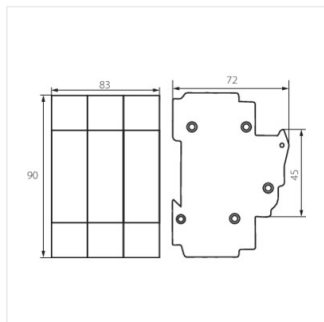

KSF02-63-1P

KSF02-63-3P

KSF

Biztosíték kapcsoló TH35, D02 sínre

KSF02-63-1P

KSF02-63-3P