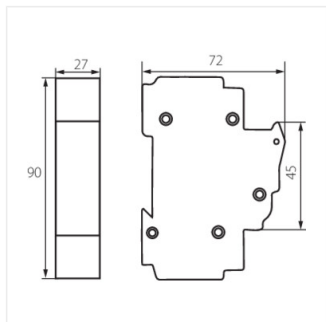

KSF

Biztosíték kapcsoló TH35, D02 sínre

KSF02-63-1P