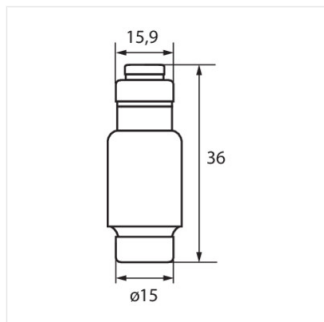

KFL

gG/gL, D02 biztosíték

KFL-D02-25