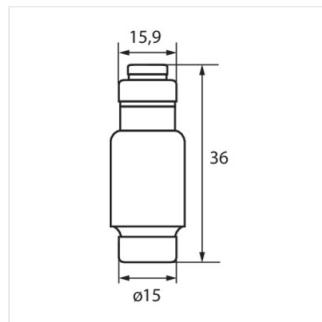

KFL-D02-50