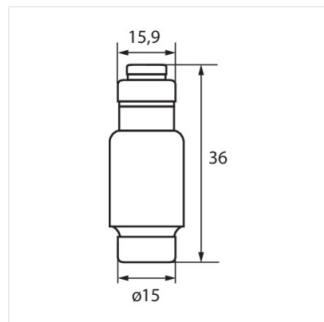

KFL-D02-35