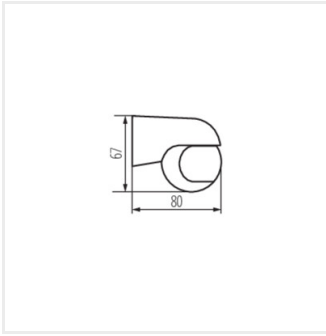

ALER MINI-W