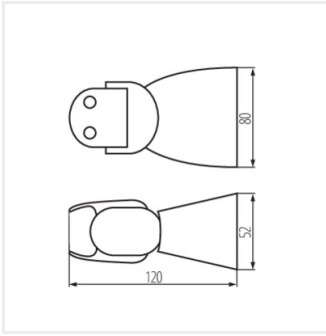

ALER N-B/B

Létrehozás dátuma: 28.07.2025, 17:45

Fenntartjuk a műszaki változtatások bevezetésének jogát. A jelen anyagban található adatok jogi szempontból nem kötelező érvényűek.

Fotometria: adott termék vizsgálatkor elért eredmények.

Kanlux S.A. ul. Objazdowa 1-3, 41-922 Radzionków, Poland kanlux@kanlux.com