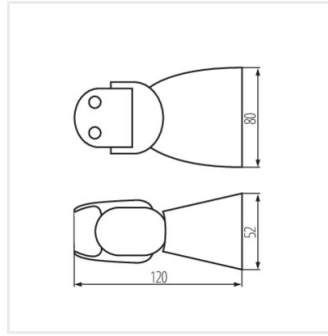

ALER-N

Létrehozás dátuma: 28.07.2025, 17:45

Fenntartjuk a műszaki változtatások bevezetésének jogát. A jelen anyagban található adatok jogi szempontból nem kötelező érvényűek.

Fotometria: adott termék vizsgálatkor elért eredmények.

Kanlux S.A. ul. Objazdowa 1-3, 41-922 Radzionków, Poland kanlux@kanlux.com