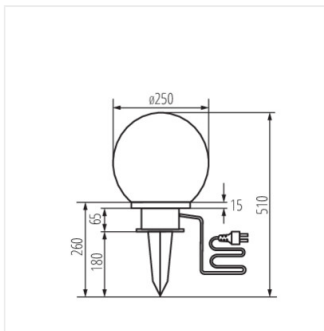

- a készletben 3 m vezeték
- Lámpaház anyaga: műanyag
- Búra anyaga: műanyag

IDAVA

Cserélhető fényforrású kerti lámpatest

IDAVA 25

IDAVA 35

IDAVA 47

IDAVA 25

IDAVA 35