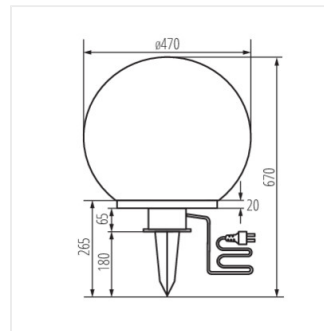

- a készletben 3 m vezeték
- Lámpaház anyaga: műanyag
- Búra anyaga: műanyag

IDAVA

Cserélhető fényforrású kerti lámpatest

IDAVA 25

IDAVA 35

IDAVA 47

IDAVA 25

IDAVA 35