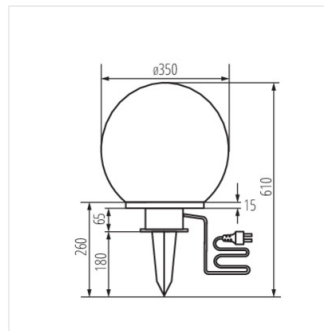

- a készletben 3 m vezeték
- Lámpaház anyaga: műanyag
- Búra anyaga: műanyag

IDAVA

Cserélhető fényforrású kerti lámpatest

IDAVA 25

IDAVA 35

IDAVA 47

IDAVA 25

IDAVA 35