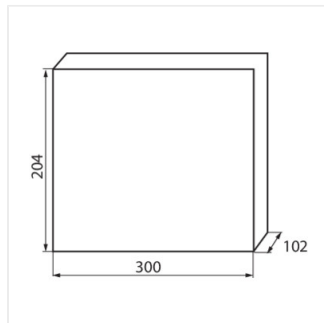

KDB

KDB elosztódoboz

KDB-S12T