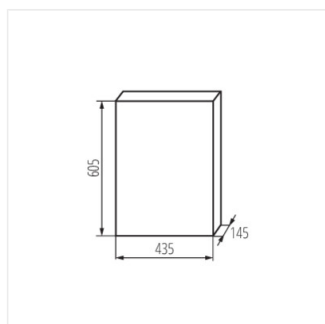

KDB

KDB elosztódoboz

KDB-F54P