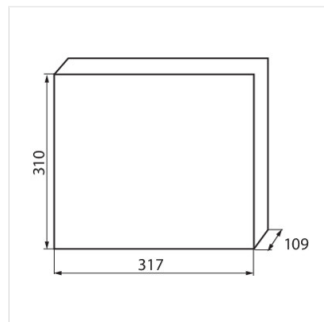

KDB

KDB elosztódoboz

KDB-F24T