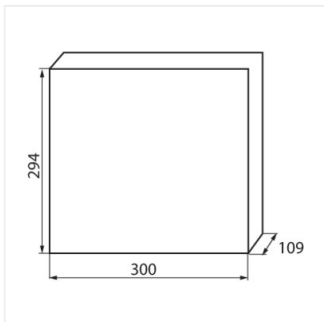

KDB

KDB elosztódoboz

KDB-S24T