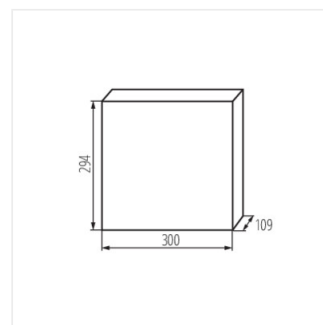

KDB

KDB elosztódoboz

KDB-S24P