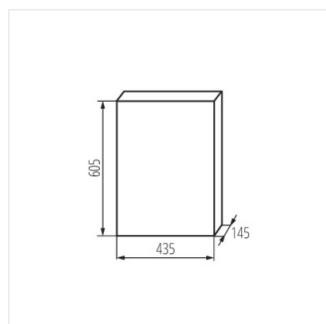

KDB-F54P-M