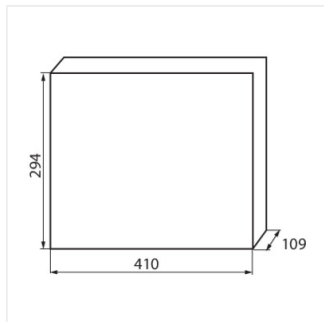

KDB

KDB elosztódoboz

KDB-S36T