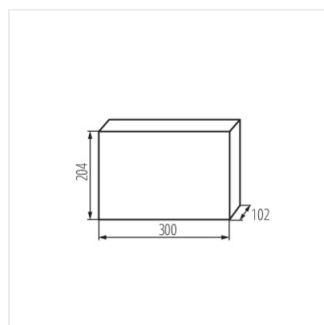

KDB

KDB elosztódoboz

KDB-S12P