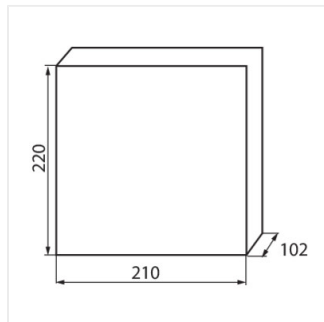

KDB

KDB elosztódoboz

KDB-F06T