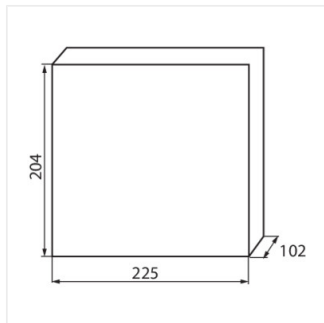

KDB

KDB elosztódoboz

KDB-S08T