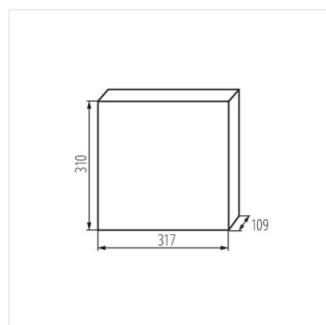

KDB

KDB elosztódoboz

KDB-F24P