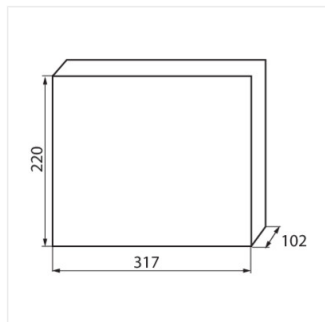

KDB

KDB elosztódoboz

KDB-F12T