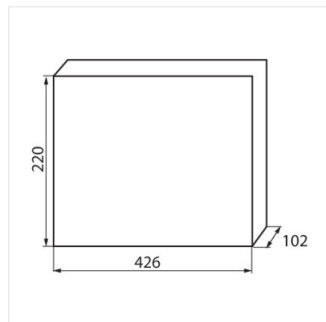

KDB

KDB elosztódoboz

KDB-F18T