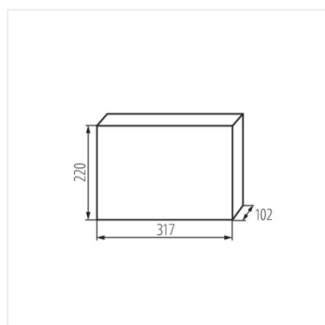

KDB

KDB elosztódoboz

KDB-F12P