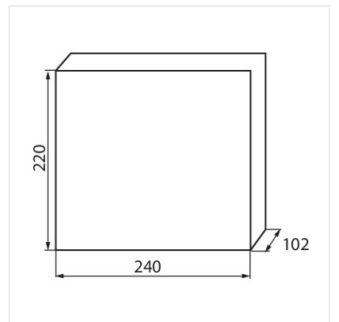

KDB

KDB elosztódoboz

KDB-F08T