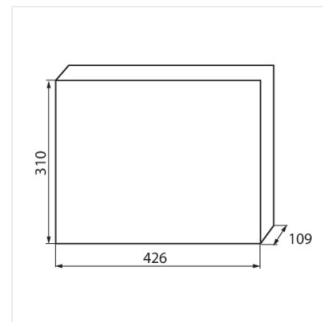

KDB

KDB elosztódoboz

KDB-F36T