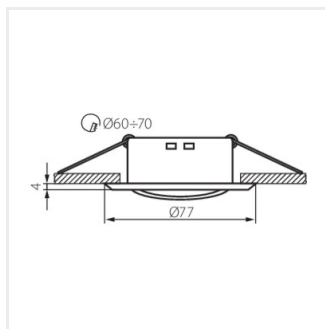

NILAN 19-C/M