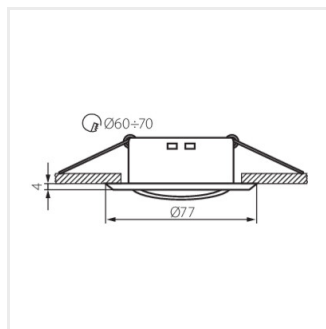

NILAN

Dekorációs keret

NILAN 19-C