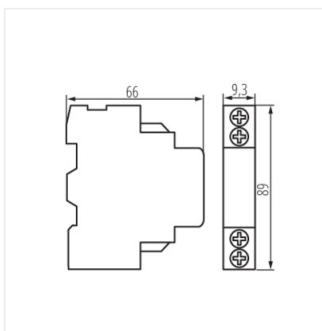

24081 KMP-SAX11

Oldalsó 1z1r kiegészítő érintkező KMP-hez

KMP-SAX11 **24081** fehér

Oldalsó kiegészítő érintkező motorkapcsolóhoz. 1NO+1NC érintkezők.

KMP-SAX11