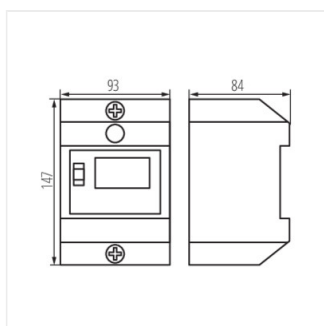

24089 KMP-DB

KMP ház

KMP-DB **24089** fehér

Motorvédő kapcsoló ház, IP65 védetségű fokkal. A házba egy motorvédő kapcsoló, egy 17,5 mm szélességű modul és egy 8,75 mm szélességű modul fér el.

KMP-DB