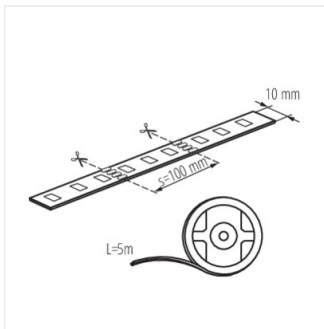

LEDS-B 7,2 W-M PI00 RGB;
IP65RGB; IP54RGB