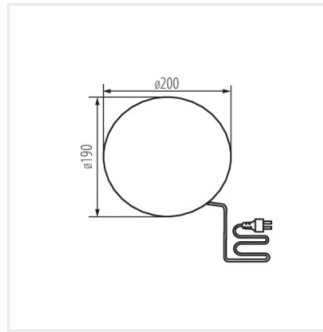

STONO N

Cserélhető fényforrású kerti lámpatest

IP
65

MO
DE
RN
design

[V] 220-240 AC	[Hz] 50			IP 65		 -20+35
		[m] 3	[mm] 1	 0,2m	CE	EAC
UK CA						

STONO 30

STONO 30	24651	max 25	GLS/CFL/LED	E27	gránit
STONO 20 N	24654	max 15	GLS/CFL/LED	E27	gránit
STONO 390 N	36591	max 20	GLS/CFL/LED	E27	gránit
STONO 490 N	36592	max 20	GLS/CFL/LED	E27	gránit
STONO 585 N	36593	max 20	GLS/CFL/LED	E27	gránit
STONO 780 N	36594	max 20	GLS/CFL/LED	E27	gránit

- a készletben 3 m vezeték
- a szett tartalmazza a talajba ágyazást lehetővé tevő 4 db leszúró tűskét
- Lámpaház anyaga: ABS
- Búra anyaga: LLDPE

STONO N

Cserélhető fényforrású kerti lámpatest

STONO 30

STONO 20 N

STONO 390 N

STONO 490 N

STONO 585 N

STONO 780 N

STONO N

Cserélhető fényforrású kerti lámpatest

STONO 30

STONO 20 N