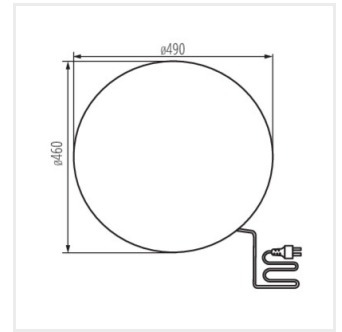

STONO N

Cserélhető fényforrású kerti lámpatest

STONO 490 N