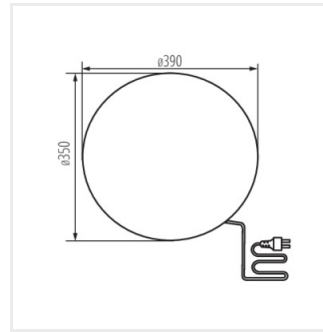

STONO N

Cserélhető fényforrású kerti lámpatest

STONO 390 N