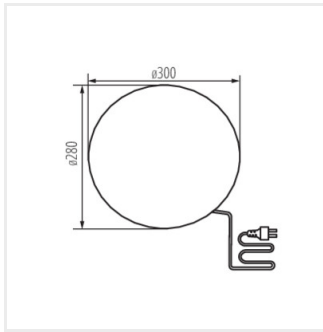

STONO N

Cserélhető fényforrású kerti lámpatest

IP
65

MO
DE
RN
design

[V] 220-240 AC	[Hz] 50			IP 65		 -20+35
		[m] 3	[mm] 1	 0,2m	CE	EAC
UK CA						

STONO 30

STONO 30	24651	max 25	GLS/CFL/LED	E27	gránit
STONO 20 N	24654	max 15	GLS/CFL/LED	E27	gránit
STONO 390 N	36591	max 20	GLS/CFL/LED	E27	gránit
STONO 490 N	36592	max 20	GLS/CFL/LED	E27	gránit
STONO 585 N	36593	max 20	GLS/CFL/LED	E27	gránit
STONO 780 N	36594	max 20	GLS/CFL/LED	E27	gránit

- a készletben 3 m vezeték
- a szett tartalmazza a talajba ágyazást lehetővé tevő 4 db leszúró tűskét
- Lámpaház anyaga: ABS
- Búra anyaga: LLDPE

STONO N

Cserélhető fényforrású kerti lámpatest

STONO 30

STONO 20 N

STONO 390 N

STONO 490 N

STONO 585 N

STONO 780 N

STONO N

Cserélhető fényforrású kerti lámpatest

STONO 30

STONO 20 N

STONO 390 N

STONO 490 N

STONO 585 N

STONO 780 N