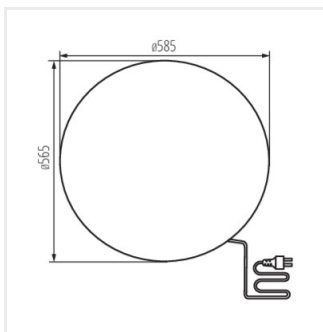

STONO N

Cserélhető fényforrású kerti lámpatest

IP
65

MO
DE
RN
design

[V] 220-240 AC	[Hz] 50			IP 65		 -20+35
		[m] 3	[mm] 1	 0,2m	CE	EAC
UK CA						

STONO 30

STONO 30	24651	max 25	GLS/CFL/LED	E27	gránit
STONO 20 N	24654	max 15	GLS/CFL/LED	E27	gránit
STONO 390 N	36591	max 20	GLS/CFL/LED	E27	gránit
STONO 490 N	36592	max 20	GLS/CFL/LED	E27	gránit
STONO 585 N	36593	max 20	GLS/CFL/LED	E27	gránit
STONO 780 N	36594	max 20	GLS/CFL/LED	E27	gránit

- a készletben 3 m vezeték
- a szett tartalmazza a talajba ágyazást lehetővé tevő 4 db leszúró tűskét
- Lámpaház anyaga: ABS
- Búra anyaga: LLDPE

STONO N

Cserélhető fényforrású kerti lámpatest

STONO 30

STONO 20 N

STONO 390 N

STONO 490 N

STONO 585 N

STONO 780 N

STONO N

Cserélhető fényforrású kerti lámpatest

STONO 30

STONO 20 N

STONO 390 N

STONO 490 N

STONO 585 N

STONO 780 N