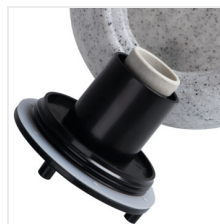

STONO N

Cserélhető fényforrású kerti lámpatest

IP
65

MO
DE
RN
design

[V] 220-240 AC	[Hz] 50			IP 65		 -20+35
		[m] 3	[mm] 1	 0,2m	CE	EAC
UK CA						

STONO 30

STONO 30	24651	max 25	GLS/CFL/LED	E27	gránit
STONO 20 N	24654	max 15	GLS/CFL/LED	E27	gránit
STONO 390 N	36591	max 20	GLS/CFL/LED	E27	gránit
STONO 490 N	36592	max 20	GLS/CFL/LED	E27	gránit
STONO 585 N	36593	max 20	GLS/CFL/LED	E27	gránit
STONO 780 N	36594	max 20	GLS/CFL/LED	E27	gránit

- a készletben 3 m vezeték
- a szett tartalmazza a talajba ágyazást lehetővé tevő 4 db leszúró tűskét
- Lámpaház anyaga: ABS
- Búra anyaga: LLDPE

STONO N

Cserélhető fényforrású kerti lámpatest

STONO 30

STONO 20 N

STONO 390 N

STONO 490 N

STONO 585 N

STONO 780 N

STONO N

Cserélhető fényforrású kerti lámpatest

STONO 30

STONO 20 N