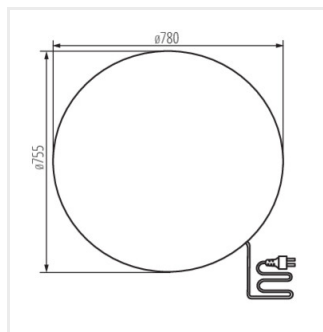

STONO N

Cserélhető fényforrású kerti lámpatest

IP
65

MO
DE
RN
design

[V] 220-240 AC	[Hz] 50			IP 65		 -20+35
		[m] 3	[mm] 1	 0,2m	CE	EAC
UK CA						

STONO 30

STONO 30	24651	max 25	GLS/CFL/LED	E27	gránit
STONO 20 N	24654	max 15	GLS/CFL/LED	E27	gránit
STONO 390 N	36591	max 20	GLS/CFL/LED	E27	gránit
STONO 490 N	36592	max 20	GLS/CFL/LED	E27	gránit
STONO 585 N	36593	max 20	GLS/CFL/LED	E27	gránit
STONO 780 N	36594	max 20	GLS/CFL/LED	E27	gránit

STONO 390 N

STONO 490 N

STONO 585 N

STONO 780 N