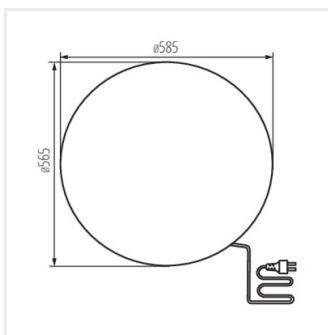

STONO 585 N

Létrehozás dátuma: 28.07.2025, 21:05

Fenntartjuk a műszaki változtatások bevezetésének jogát. A jelen anyagban található adatok jogi szempontból nem kötelező érvényűek.

Fotometria: adott termék vizsgálatkor elért eredmények.

Kanlux S.A. ul. Objazdowa 1-3, 41-922 Radzionków, Poland kanlux@kanlux.com