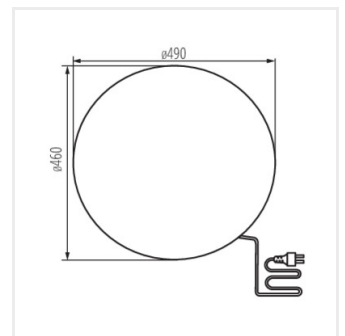

STONO 490 N

Létrehozás dátuma: 28.07.2025, 21:05

Fenntartjuk a műszaki változtatások bevezetésének jogát. A jelen anyagban található adatok jogi szempontból nem kötelező érvényűek.

Fotometria: adott termék vizsgálatkor elért eredmények.

Kanlux S.A. ul. Objazdowa 1-3, 41-922 Radzionków, Poland kanlux@kanlux.com