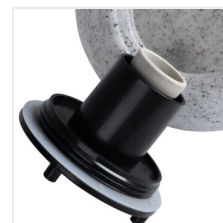

Kanlux

Kanlux STONO N

- a készletben 3 m vezeték
- a szett tartalmazza a talajba ágyazást lehetővé tevő 4 db leszúró tűskét

**IP
65**

**MO
DE
RN**
design

[V] 220-240 AC	[Hz] 50			IP 65		 -20÷35
		[m] 3	[mm²] 1	 0,2m	CE	EAC
UK CA						

STONO 20 N

Átmérő [mm]

STONO 20 N	24654	max 15	200	GLS/CFL/LED	E27	gránit
STONO 30	24651	max 25	300	GLS/CFL/LED	E27	gránit
STONO 390 N	36591	max 20	390	GLS/CFL/LED	E27	gránit
STONO 490 N	36592	max 20	490	GLS/CFL/LED	E27	gránit
STONO 585 N	36593	max 20	585	GLS/CFL/LED	E27	gránit
STONO 780 N	36594	max 20	780	GLS/CFL/LED	E27	gránit