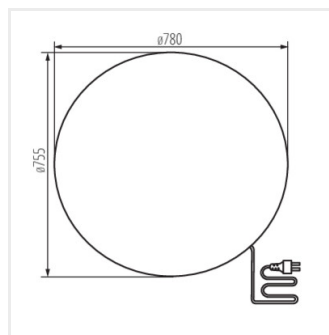

STONO 780 N

Létrehozás dátuma: 28.07.2025, 21:05

Fenntartjuk a műszaki változtatások bevezetésének jogát. A jelen anyagban található adatok jogi szempontból nem kötelező érvényűek.

Fotometria: adott termék vizsgálatkor elért eredmények.

Kanlux S.A. ul. Objazdowa 1-3, 41-922 Radzionków, Poland kanlux@kanlux.com