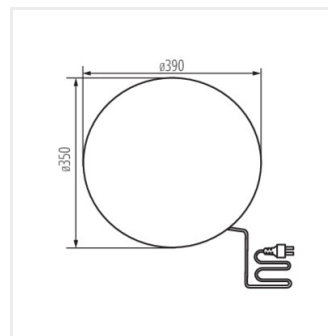

Kanlux

Kanlux STONO N

- a készletben 3 m vezeték
- a szett tartalmazza a talajba ágyazást lehetővé tevő 4 db leszúró tűskét

**IP
65**

**MO
DE
RN**
design

[V] 220-240 AC	[Hz] 50			IP 65		 -20÷35
		[m] 3	[mm²] 1	 0,2m	CE	EAC
UK CA						

STONO 20 N

Átmérő [mm]

STONO 20 N	24654	max 15	200	GLS/CFL/LED	E27	gránit
STONO 30	24651	max 25	300	GLS/CFL/LED	E27	gránit
STONO 390 N	36591	max 20	390	GLS/CFL/LED	E27	gránit
STONO 490 N	36592	max 20	490	GLS/CFL/LED	E27	gránit
STONO 585 N	36593	max 20	585	GLS/CFL/LED	E27	gránit
STONO 780 N	36594	max 20	780	GLS/CFL/LED	E27	gránit

STONO 20 N

STONO 30

STONO 390 N

STONO 490 N

STONO 585 N

STONO 780 N

STONO 20 N

STONO 30