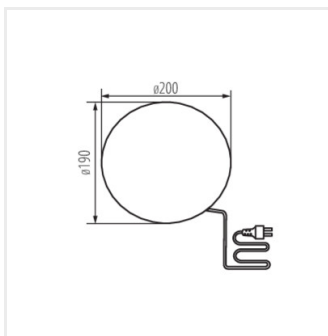

Kanlux

Kanlux STONO N

- a készletben 3 m vezeték
- a szett tartalmazza a talajba ágyazást lehetővé tevő 4 db leszúró tűskét

**IP
65**

**MO
DE
RN**
design

[V] 220-240 AC	[Hz] 50			IP 65		 -20÷35
		[m] 3	[mm²] 1	 0,2m	CE	EAC
UK CA						

STONO 20 N

Átmérő [mm]

STONO 20 N	24654	max 15	200	GLS/CFL/LED	E27	gránit
STONO 30	24651	max 25	300	GLS/CFL/LED	E27	gránit
STONO 390 N	36591	max 20	390	GLS/CFL/LED	E27	gránit
STONO 490 N	36592	max 20	490	GLS/CFL/LED	E27	gránit
STONO 585 N	36593	max 20	585	GLS/CFL/LED	E27	gránit
STONO 780 N	36594	max 20	780	GLS/CFL/LED	E27	gránit

STONO 20 N

STONO 30

STONO 390 N

STONO 490 N

STONO 585 N

STONO 780 N

STONO 20 N

STONO 30