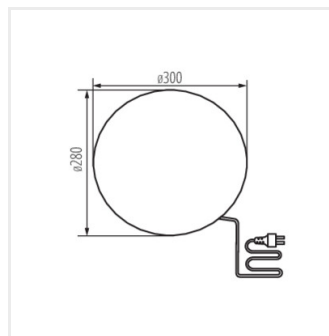

Kanlux

Kanlux STONO N

- a készletben 3 m vezeték
- a szett tartalmazza a talajba ágyazást lehetővé tevő 4 db leszúró tűskét

**IP
65**

**MO
DE
RN**
design

[V] 220-240 AC	[Hz] 50			IP 65		 -20÷35
		[m] 3	[mm²] 1	 0,2m	CE	EAC
UK CA						

STONO 20 N

Átmérő [mm]

STONO 20 N	24654	max 15	200	GLS/CFL/LED	E27	gránit
STONO 30	24651	max 25	300	GLS/CFL/LED	E27	gránit
STONO 390 N	36591	max 20	390	GLS/CFL/LED	E27	gránit
STONO 490 N	36592	max 20	490	GLS/CFL/LED	E27	gránit
STONO 585 N	36593	max 20	585	GLS/CFL/LED	E27	gránit
STONO 780 N	36594	max 20	780	GLS/CFL/LED	E27	gránit

STONO 20 N

STONO 30

STONO 390 N

STONO 490 N

STONO 585 N

STONO 780 N

STONO 20 N

STONO 30