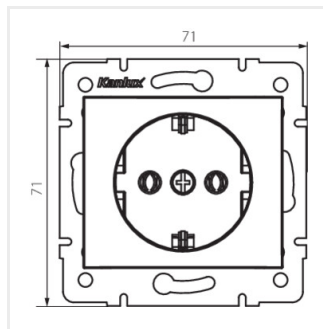

DOMO 01-1220-130 pe

DOMO 01-1220-150 sz

DOMO 01-1220-142 cm

DOMO 01-1220-102 bi

DOMO 01-1220-103 kr

DOMO 01-1220-143 sr

DOMO 01-1220-141 gr

DOMO 01-1220

Gniazdo zasilające pojedyncze Schuko

DOMO 01-1220-130 pe

DOMO 01-1220-150 sz

DOMO 01-1220-142 cm