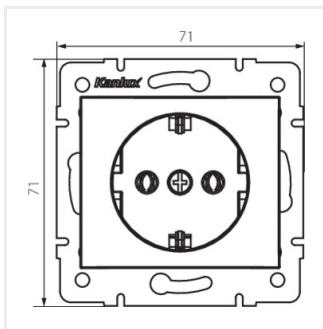

DOMO 01-1220

Gniazdo zasilające pojedyncze Schuko

DOMO 01-1220-102 bi

DOMO 01-1220-102 bi	24730	biały
DOMO 01-1220-103 kr	24790	kremowy
DOMO 01-1220-143 sr	24849	srebrny
DOMO 01-1220-141 gr	24908	grafitowy
DOMO 01-1220-130 pe	24967	perłowo biały
DOMO 01-1220-150 sz	25026	szampański
DOMO 01-1220-142 cm	36615	czarny mat

- Attest PZH: Numer HK/K/1046/01/2017, ważny do 2022-12-20
- Materiał: PC
- Tworzywo: PC

DOMO 01-1220

Gniazdo zasilające pojedyncze Schuko

DOMO 01-1220-102 bi

DOMO 01-1220-103 kr

DOMO 01-1220-143 sr

DOMO 01-1220-141 gr

DOMO 01-1220-130 pe

DOMO 01-1220-150 sz

DOMO 01-1220-142 cm

DOMO 01-1220-102 bi

DOMO 01-1220-103 kr

DOMO 01-1220-143 sr

DOMO 01-1220-141 gr

DOMO 01-1220

Gniazdo zasilające pojedyncze Schuko

DOMO 01-1220-130 pe

DOMO 01-1220-150 sz

DOMO 01-1220-142 cm