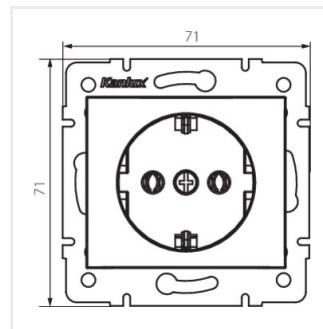

DOMO 01-1220-130 pe

DOMO 01-1220-150 sz

DOMO 01-1220-142 cm

DOMO 01-1220-102 bi

DOMO 01-1220-103 kr

DOMO 01-1220-143 sr

DOMO 01-1220-141 gr

DOMO 01-1220

Gniazdo zasilające pojedyncze Schuko

DOMO 01-1220-130 pe

DOMO 01-1220-150 sz

DOMO 01-1220-142 cm