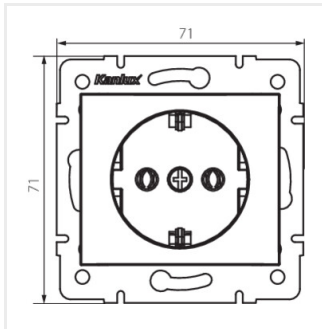

DOMO 01-1220-130 pe

DOMO 01-1220-150 sz

DOMO 01-1220-142 cm

DOMO 01-1220-102 bi

DOMO 01-1220-103 kr

DOMO 01-1220-143 sr

DOMO 01-1220-141 gr

DOMO 01-1220

Gniazdo zasilające pojedyncze Schuko

DOMO 01-1220-130 pe

DOMO 01-1220-150 sz

DOMO 01-1220-142 cm