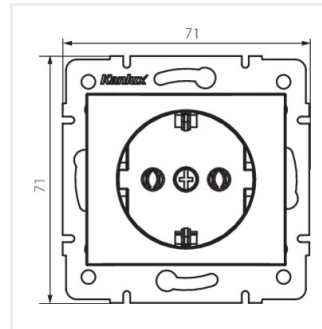

DOMO 01-1220-130 pe

DOMO 01-1220-150 sz

DOMO 01-1220-142 cm

DOMO 01-1220-102 bi

DOMO 01-1220-103 kr

DOMO 01-1220-143 sr

DOMO 01-1220-141 gr

DOMO 01-1220

Gniazdo zasilające pojedyncze Schuko

DOMO 01-1220-130 pe

DOMO 01-1220-150 sz

DOMO 01-1220-142 cm