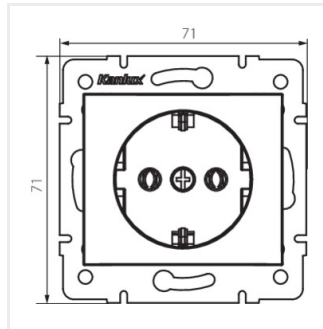

DOMO 01-1220-130 pe

DOMO 01-1220-150 sz

DOMO 01-1220-142 cm

DOMO 01-1220-102 bi

DOMO 01-1220-103 kr

DOMO 01-1220-143 sr

DOMO 01-1220-141 gr

DOMO 01-1220

Gniazdo zasilające pojedyncze Schuko

DOMO 01-1220-130 pe

DOMO 01-1220-150 sz

DOMO 01-1220-142 cm