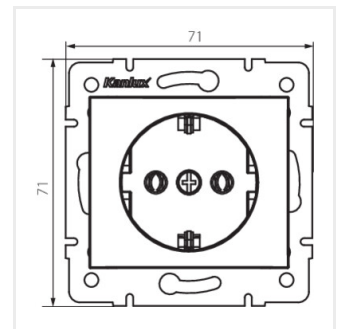

DOMO 01-1220-130 pe

DOMO 01-1220-150 sz

DOMO 01-1220-142 cm

DOMO 01-1220-102 bi

DOMO 01-1220-103 kr

DOMO 01-1220-143 sr

DOMO 01-1220-141 gr

DOMO 01-1220

Gniazdo zasilające pojedyncze Schuko

DOMO 01-1220-130 pe

DOMO 01-1220-150 sz

DOMO 01-1220-142 cm