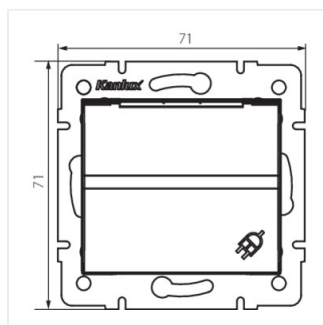

LOGI 02-1230

Földelt dugalj, IP-44

LOGI 02-1230-102 bi

LOGI 02-1230-102 bi	25086	fehér
LOGI 02-1230-103 kr	25146	krémszínű
LOGI 02-1230-143 sr	25205	ezüst
LOGI 02-1230-141 gr	25264	grafit

- Anyag: ABS
- Műanyag: ABS

LOGI 02-1230

Földelt dugalj, IP-44

LOGI 02-1230-102 bi

LOGI 02-1230-103 kr

LOGI 02-1230-143 sr

LOGI 02-1230-141 gr

LOGI 02-1230-102 bi

LOGI 02-1230-103 kr