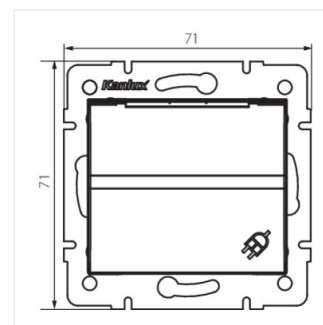

LOGI 02-1230-141 gr