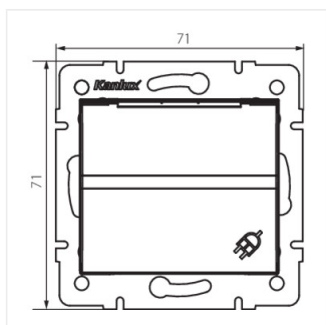

LOGI 02-1230

Földelt dugalj, IP-44

LOGI 02-1230-102 bi

LOGI 02-1230-102 bi	25086	fehér
LOGI 02-1230-103 kr	25146	krémszínű
LOGI 02-1230-143 sr	25205	ezüst
LOGI 02-1230-141 gr	25264	grafit

- Anyag: ABS
- Műanyag: ABS

LOGI 02-1230

Földelt dugalj, IP-44

LOGI 02-1230-102 bi

LOGI 02-1230-103 kr

LOGI 02-1230-143 sr

LOGI 02-1230-141 gr

LOGI 02-1230-102 bi

LOGI 02-1230-103 kr