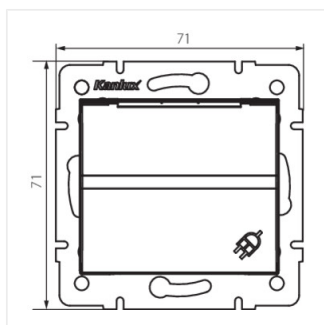

LOGI 02-1230

Földelt dugalj, IP-44

LOGI 02-1230-102 bi

LOGI 02-1230-102 bi	25086	fehér
LOGI 02-1230-103 kr	25146	krémszínű
LOGI 02-1230-143 sr	25205	ezüst
LOGI 02-1230-141 gr	25264	grafit

- Anyag: ABS
- Műanyag: ABS

LOGI 02-1230

Földelt dugalj, IP-44

LOGI 02-1230-102 bi

LOGI 02-1230-103 kr

LOGI 02-1230-143 sr

LOGI 02-1230-141 gr

LOGI 02-1230-102 bi

LOGI 02-1230-103 kr