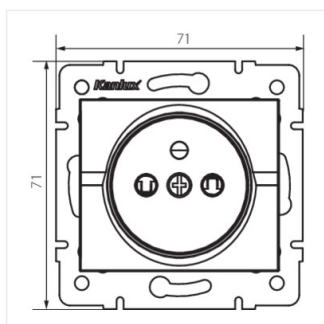

25091 LOGI 02-1252-134 czw.

Dugalj, francia (DATA)

LOGI 02-1252-134 czw, **25091** piros

- Anyag: ABS
- Anyag: ABS

Létrehozás dátuma: 23.04.2020, 15:13

Fenntartjuk a műszaki változtatások bevezetésének jogát. A jelen anyagban található adatok jogi szempontból nem kötelező érvényűek.