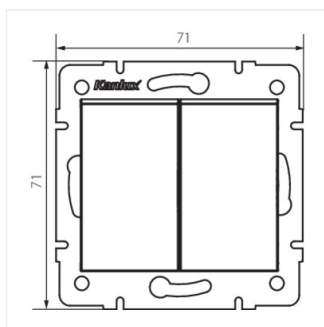

LOGI 02-1022

Dupla nyomókapcsoló

LOGI 02-1022-102 bi

LOGI 02-1022-102 bi	25069	fehér
LOGI 02-1022-103 kr	25129	krémszínű
LOGI 02-1022-143 sr	25188	ezüst
LOGI 02-1022-141 gr	25247	grafit

- Anyag: ABS
- Műanyag: ABS

LOGI 02-1022

Dupla nyomókapcsoló

LOGI 02-1022-102 bi

LOGI 02-1022-103 kr

LOGI 02-1022-143 sr

LOGI 02-1022-141 gr

LOGI 02-1022-102 bi

LOGI 02-1022-103 kr