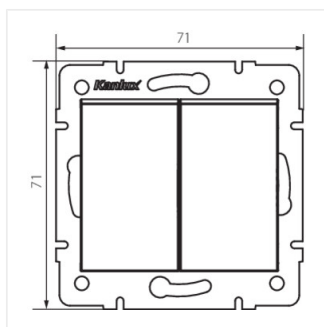

LOGI 02-1022

Dupla nyomókapcsoló

LOGI 02-1022-102 bi

LOGI 02-1022-102 bi	25069	fehér
LOGI 02-1022-103 kr	25129	krémszínű
LOGI 02-1022-143 sr	25188	ezüst
LOGI 02-1022-141 gr	25247	grafit

- Anyag: ABS
- Műanyag: ABS

LOGI 02-1022

Dupla nyomókapcsoló

LOGI 02-1022-102 bi

LOGI 02-1022-103 kr

LOGI 02-1022-143 sr

LOGI 02-1022-141 gr

LOGI 02-1022-102 bi

LOGI 02-1022-103 kr