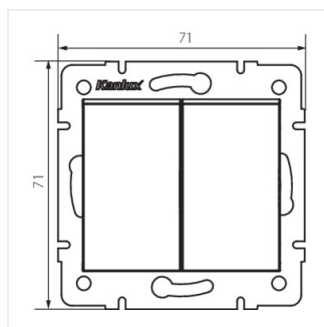

LOGI 02-1022

Dupla nyomókapcsoló

LOGI 02-1022-102 bi

LOGI 02-1022-102 bi	25069	fehér
LOGI 02-1022-103 kr	25129	krémszínű
LOGI 02-1022-143 sr	25188	ezüst
LOGI 02-1022-141 gr	25247	grafit

- Anyag: ABS
- Műanyag: ABS

LOGI 02-1022

Dupla nyomókapcsoló

LOGI 02-1022-102 bi

LOGI 02-1022-103 kr

LOGI 02-1022-143 sr

LOGI 02-1022-141 gr

LOGI 02-1022-102 bi

LOGI 02-1022-103 kr