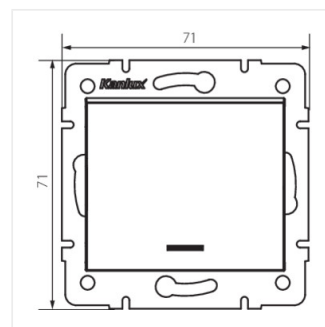

LOGI 02-1140-141 gr