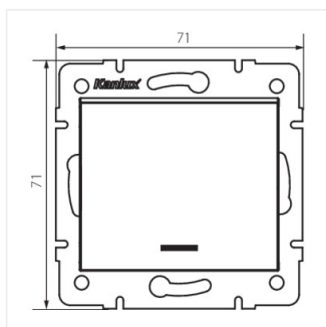

LOGI 02-1140

Jelzőfényes alternatív kapcsoló

LOGI 02-1140-102 bi

LOGI 02-1140-103 kr

LOGI 02-1140-143 sr

LOGI 02-1140-141 gr

LOGI 02-1140-102 bi

LOGI 02-1140-103 kr