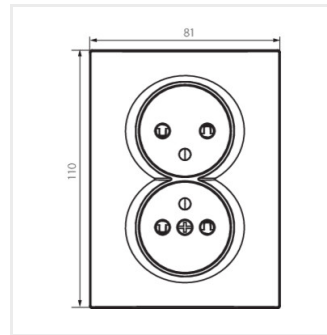

Fotometria: wyniki uzyskane podczas badania konkretnego egzemplarza.

Kanlux S.A. ul. Objazdowa 1-3, 41-922 Radzionków, Poland kanlux@kanlux.com

LOGI 02-1260

Gniazdo zasilające podwójne francuskie, kompletne z ochroną styków

LOGI 02-1260-102 bi

LOGI 02-1260-103 kr

LOGI 02-1260-143 sr

LOGI 02-1260-141 gr

LOGI 02-1260-142 cm