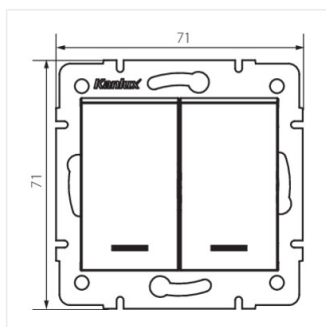

LOGI 02-1023

Dupla nyomókapcsoló jelzőfényvel

LOGI 02-1023-102 bi

LOGI 02-1023-102 bi	25070	fehér
LOGI 02-1023-103 kr	25130	krémszínű
LOGI 02-1023-143 sr	25189	ezüst
LOGI 02-1023-141 gr	25248	grafit

- Anyag: ABS
- Műanyag: ABS

LOGI 02-1023

Dupla nyomókapcsoló jelzőfényvel

LOGI 02-1023-102 bi

LOGI 02-1023-103 kr

LOGI 02-1023-143 sr

LOGI 02-1023-141 gr

LOGI 02-1023-102 bi

LOGI 02-1023-103 kr