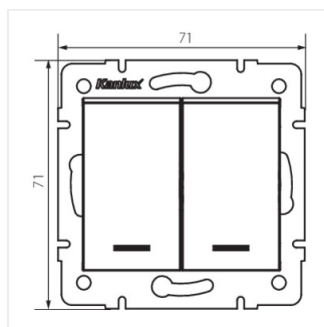

LOGI 02-1023

Dupla nyomókapcsoló jelzőfényvel

LOGI 02-1023-102 bi

LOGI 02-1023-102 bi	25070	fehér
LOGI 02-1023-103 kr	25130	krémszínű
LOGI 02-1023-143 sr	25189	ezüst
LOGI 02-1023-141 gr	25248	grafit

- Anyag: ABS
- Műanyag: ABS

LOGI 02-1023

Dupla nyomókapcsoló jelzőfényvel

LOGI 02-1023-102 bi

LOGI 02-1023-103 kr

LOGI 02-1023-143 sr

LOGI 02-1023-141 gr

LOGI 02-1023-102 bi

LOGI 02-1023-103 kr