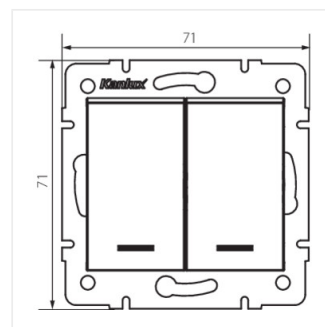

LOGI 02-1023-141 gr