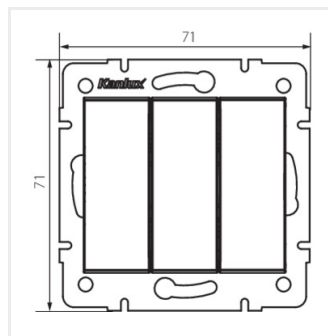

LOGI 02-1090-143 sr