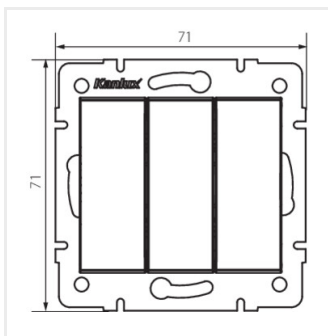

Kanlux S.A. ul. Objazdowa 1-3, 41-922 Radzionków, Poland kanlux@kanlux.com

LOGI 02-1090

Hármas csillárkapcsoló

LOGI 02-1090-102 bi

LOGI 02-1090-103 kr

LOGI 02-1090-143 sr

LOGI 02-1090-141 gr

LOGI 02-1090-142 cm

Fotometria: adott termék vizsgálatkor elért eredmények.

Kanlux S.A. ul. Objazdowa 1-3, 41-922 Radzionków, Poland kanlux@kanlux.com

LOGI 02-1090

Hármas csillárkapcsoló

LOGI 02-1090-142 cm

Létrehozás dátuma: 28.07.2025, 19:20