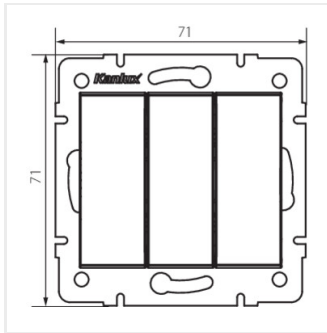

LOGI 02-1090-102 bi

LOGI 02-1090-103 kr

LOGI 02-1090-143 sr

LOGI 02-1090-141 gr

Létrehozás dátuma: 28.07.2025, 19:20

Fenntartjuk a műszaki változtatások bevezetésének jogát. A jelen anyagban található adatok jogi szempontból nem kötelező érvényűek.

Fotometria: adott termék vizsgálatkor elért eredmények.

Kanlux S.A. ul. Objazdowa 1-3, 41-922 Radzionków, Poland kanlux@kanlux.com

LOGI 02-1090

Hármas csillárkapcsoló

LOGI 02-1090-142 cm

Létrehozás dátuma: 28.07.2025, 19:20