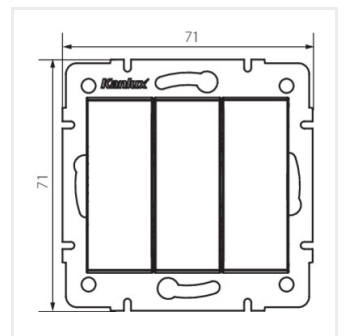

LOGI 02-1090-141 gr

Létrehozás dátuma: 28.07.2025, 19:20

Fenntartjuk a műszaki változtatások bevezetésének jogát. A jelen anyagban található adatok jogi szempontból nem kötelező érvényűek.

Fotometria: adott termék vizsgálatkor elért eredmények.

Kanlux S.A. ul. Objazdowa 1-3, 41-922 Radzionków, Poland kanlux@kanlux.com