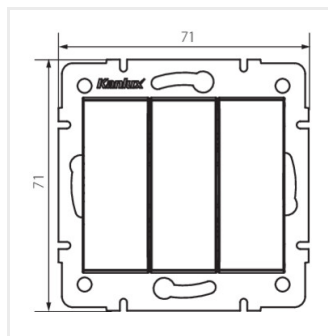

LOGI 02-1090-103 kr