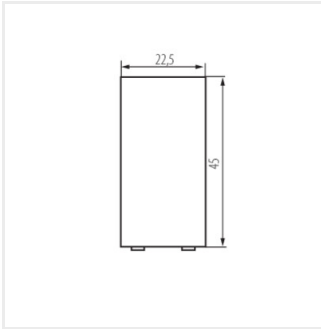

25304 BIURO 04-1001-102 bi

Kettős váltó kapcsoló

BIURO 04-1001-102 bi **25304** fehér

- Anyag: ABS
- Műanyag: ABS

25304 BIURO 04-1001-102 bi

Kettős váltó kapcsoló

BIURO 04-1001-102 bi