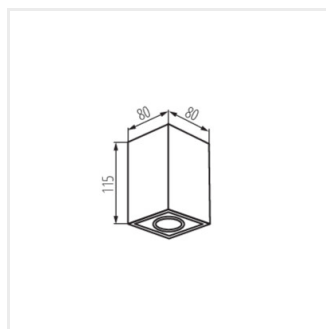

Kanlux GORD XS charakteryzuje się nowym, ciekawszym krojem od swojego poprzednika (Kanlux GORD). Oprawy te gwarantują wyjątkowe oświetlenie umożliwiające podkreślenie wybranych elementów wystroju pomieszczenia. Zmieniona odsłona tych popularnych opraw zadowoli miłośników geometrycznych kształtów.

- Materiał obudowy: stop aluminium

GORD XS

Oprawa sufitowa punktowa

GORD XS DLP-50-B

GORD XS DLP-50-W

GORD XS DLP-50