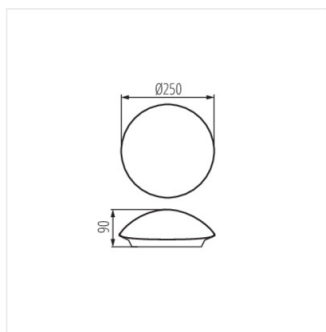

25690 PLAFMIN O

Mennyezeti lámpa

PLAFMIN O