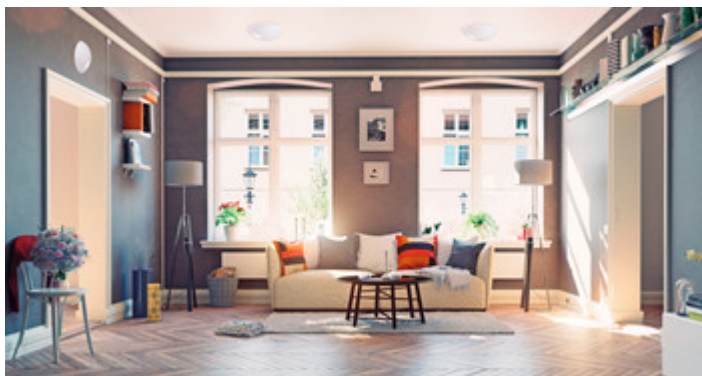

PLAFMIN O **25690** max 40 E27 GLS/CFL/LED fehér

A Kanlux PLAFMIN kínálatunk leguniverzálisabb mennyezeti lámpatestje. Fehér szín, neutrális félkör forma, díszítések hiánya és önálló fényforrás választás. Bármilyen beltéri helyiségben alkalmazható (IP20), különösen ajánljuk szállodákba, éttermekbe és skandináv vagy minimalista stílusú otthonokba.

- Lámpaház anyaga: műanyag
- Búra anyaga: műanyag