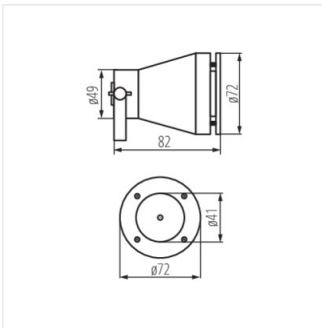

AKVEN LED

Cserélhető fényforrású kerti lámpatest

AKVEN LED