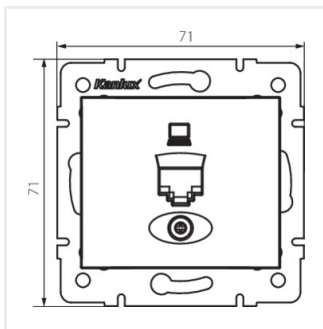

### Adapter gniazda RJ45

DOMO 01-1399-002 bi

DOMO 01-1399-003 kr

DOMO 01-1399-043 sr

DOMO 01-1399-041 gr

DOMO 01-1399-030 pe

DOMO 01-1399-050 sz

DOMO 01-1399-002 bi