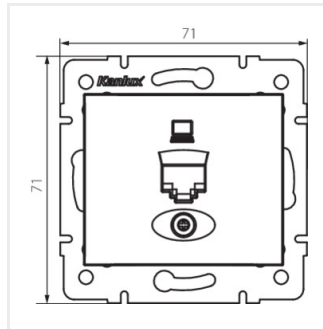

DOMO 01-1399-050 sz