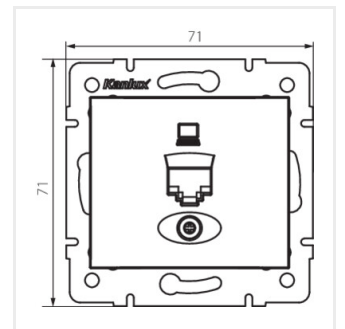

DOMO 01-1399-041 gr