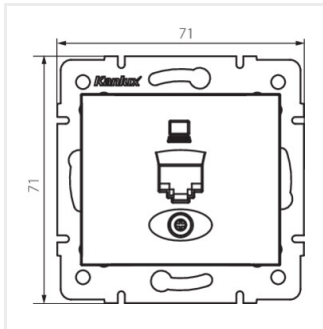

DOMO 01-1399

Adapter gniazda RJ45

DOMO 01-1399-030 pe