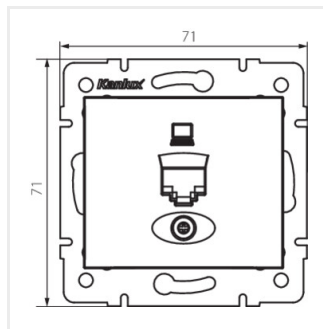

### Adapter gniazda RJ45

DOMO 01-1399-002 bi

DOMO 01-1399-003 kr

DOMO 01-1399-043 sr

DOMO 01-1399-041 gr

DOMO 01-1399-030 pe

DOMO 01-1399-050 sz

DOMO 01-1399-002 bi