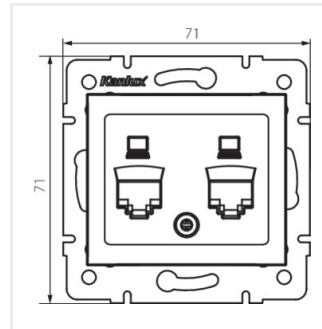

### Adapter gniazda RJ45

DOMO 01-1419-030 pe

DOMO 01-1419-050 sz

DOMO 01-1419-042 cm