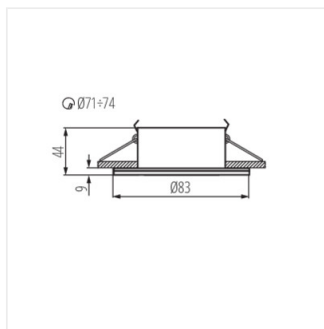

QULES AC L-B

QULES AC O