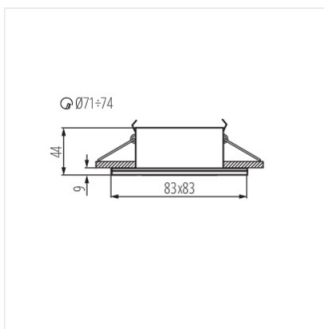

QULES AC O-B

QULES AC L