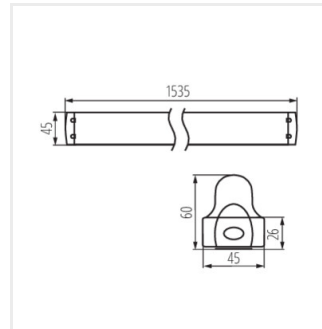

ALDO 4LED

Lineáris lámpatest LED T8 fénycsőhöz

ALDO 4LED 1X60

ALDO 4LED 1X120

ALDO 4LED 1X150

ALDO 4LED 2X120

ALDO 4LED 2X150

ALDO 4LED

Lineáris lámpatest LED T8 fénycsőhöz

ALDO 4LED 1X60

ALDO 4LED 1X120

ALDO 4LED 1X150

ALDO 4LED 2X120

ALDO 4LED 2X150