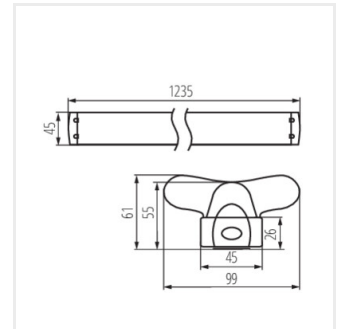

Lineáris lámpatest LED T8 fénycsőhöz

ALDO 4LED 1X60

ALDO 4LED 1X120

ALDO 4LED 1X150

ALDO 4LED 2X120

ALDO 4LED 2X150