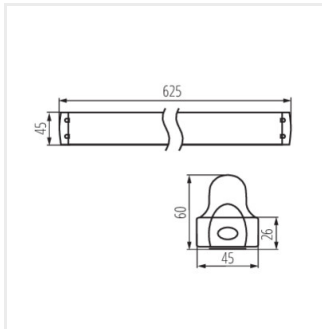

ALDO 4LED

Lineáris lámpatest LED T8 fénycsőhöz

ALDO 4LED 1X60

ALDO 4LED 1X120

ALDO 4LED 1X150

ALDO 4LED 2X120

ALDO 4LED 2X150

ALDO 4LED

Lineáris lámpatest LED T8 fénycsőhöz

ALDO 4LED 1X60

ALDO 4LED 1X120

ALDO 4LED 1X150

ALDO 4LED 2X120

ALDO 4LED 2X150