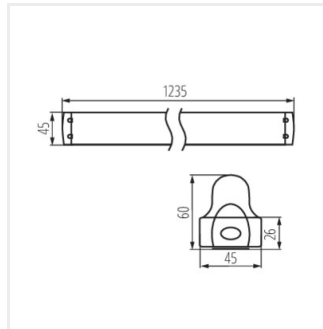

ALDO 4LED

Lineáris lámpatest LED T8 fénycsőhöz

ALDO 4LED 1X60

ALDO 4LED 1X120

ALDO 4LED 1X150

ALDO 4LED 2X120

ALDO 4LED 2X150

ALDO 4LED

Lineáris lámpatest LED T8 fénycsőhöz

ALDO 4LED 1X60

ALDO 4LED 1X120

ALDO 4LED 1X150

ALDO 4LED 2X120

ALDO 4LED 2X150