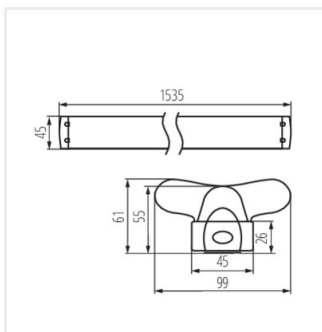

Lineáris lámpatest LED T8 fénycsőhöz

ALDO 4LED 1X60

ALDO 4LED 1X120

ALDO 4LED 1X150

ALDO 4LED 2X120

ALDO 4LED 2X150